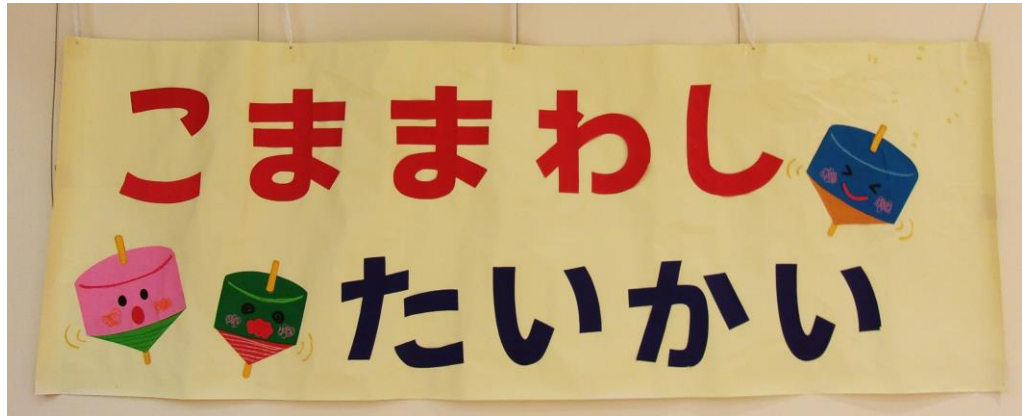

こままわし大会

1枚30円
※注文は2月17日まで

自慢のこまを披露しました！
どの子も「がんばれー！！」と元気な声でお友だちを応援していましたよ☆

令和6年2月8日
岩保保育園

6 2

6 3

6 4

6 5