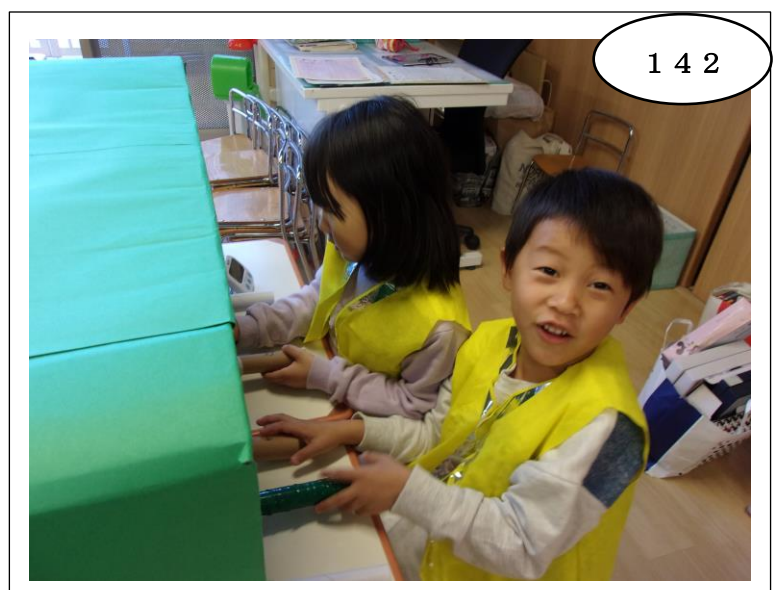

令和5年11月21・22日
岩保保育園

ぞう組

1枚30円

※注文は2月17日まで

2日間行いました。いろいろなお店屋さんになってお客さんをおもてなし!!

「いらっしゃいませー」と、かわいい声が響いていました☆

137

138

139

140

141

142