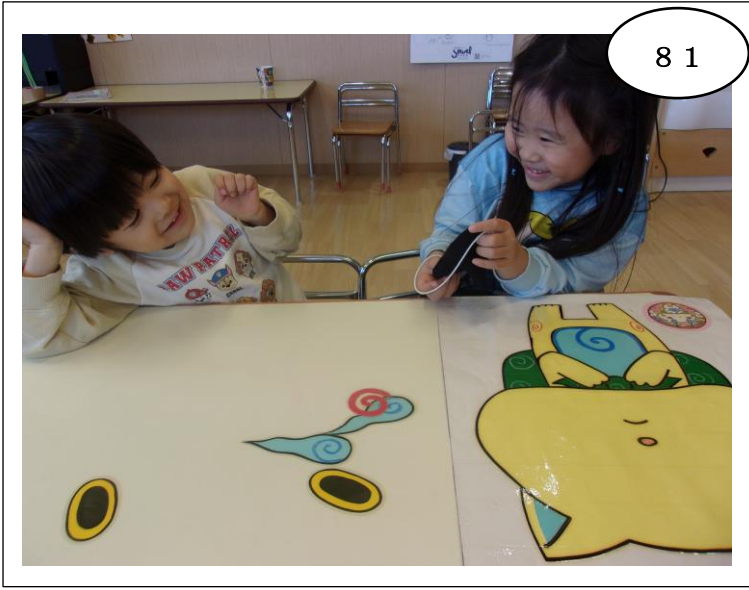

## お正月あそび(以上児)

羽子板、かるた、福笑い、凧揚げ、お手玉、こまなど、たくさんのお正月あそびを体験しました!

1枚30円  
※注文は2月17日まで

令和7年1月15日  
岩保保育園

77

78

79

80